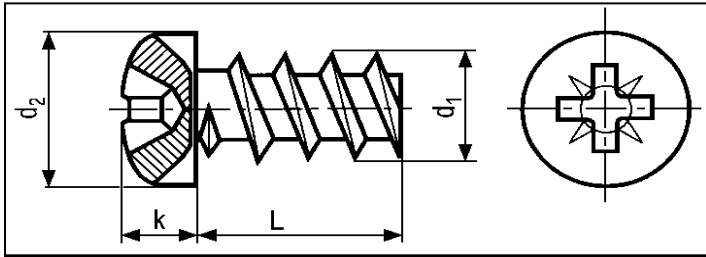

EURO CSAVAR

d ₁	d ₂	k
6,3	9	3

D - fejű

Süllyesztettejű

Méret d ₁ x L	Csoma- golás db/1dob.	Ár Ft/db.
6,3 x 11	1000	4,25
6,3 x 13	1000	4,3
6,3 x 14	1000	4,32
6,3 x 15	1000	4,34
6,3 x 16	1000	4,36
6,3 x 19	1000	4,39
6,3 x 20	1000	4,43
6,3 x 23	1000	4,49

Méret d ₁ x L	Csoma- golás db/1dob.	Ár Ft/db.
6,3 x 11	1000	3,86
6,3 x 13	1000	3,90
6,3 x 14	1000	3,92
6,3 x 15	1000	3,94
6,3 x 16	1000	3,96
6,3 x 19	1000	4,01
6,3 x 20	1000	4,03
6,3 x 23	1000	4,08

BÚTORANYA

Méret d ₁ x d ₂ x L
M6 x 8 x 15
M6 x 9 x 10
M6 x 9 x 12
M8 x 10 x 15

Kapható horganyzott, rezezt, antikolt, nikkelezett, fekete színekben.
Az áráról és egyéb információkról érdeklődjön telephelyünkön.

TAKARÓSAPKA