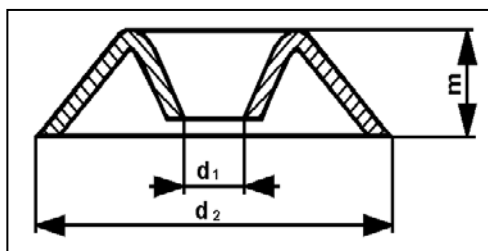

FAKÖTÉSES ALÁTÉT

DIN 440
horganyzott

Méret	M 4	M 5	M 6	M 8	M 10	M 12	M 14	M 16	M 20
d_1	4,5	5,5	6,6	9	11	14	15,5	18	22
d_2	13	18	22	28	34	45	51	58	68
s	1,5	2	2	3	3	4	4	5	5

Méret	Csomagolás db/1dob.	Ár Ft/db.
M 4	3000	1,76
M 5	1250	3,26
M 6	850	3,50
M 8	350	7,50
M 10	250	10,74

Méret	Csomagolás db/1dob.	Ár Ft/db.
M 12	175	20,57
M 14	100	26,37
M 16	75	37,26
M 20	40	97,20

KÚPOS ALÁTÉT (natúr)

Méret	M 3	M 3,5	M 4	M 5	M 6
d_1	3,5	3,7	4,3	5,2	6,6
d_2	11,3	13,7	15,6	18	22
m	2	3	3	3,3	3,7