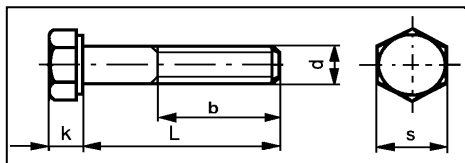

HATLAPFEJŰ METRIKUS CSAVAR (részmenetes)

DIN 931

8.8 minőség horg.

P = menetemelkedés (mm)

d	6	8	10	12	14	16	18	20
k	4	8.3	6.4	7.5	8.8	10	11.5	12.5
P	1	1.25	1.5	1.75	2	2	2.5	2.5
S	10	13	17	19	22	24	27	30

Méret d x L	Csoma- golás db/1dob.	Ár Ft/db.
M6 x 55	200	9.13
M6 x 60	200	11.88
M6 x 65	200	12.90
M6 x 70	200	13.92
M6 x 80	200	15.40
M6 x 90	100	15.99
M6 x 100	100	18.70
M6 x 110	280	-
M6 x 120	250	-
M8 x 55	200	18.63
M8 x 60	200	19.02
M8 x 65	200	23.76
M8 x 70	200	25.65
M8 x 80	200	27.09
M8 x 90	100	28.60
M8 x 100	100	29.83
M8 x 110	100	38.50
M8 x 120	100	48.70
M10 x 55	100	30.80
M10 x 60	100	33.00
M10 x 65	100	-
M10 x 70	100	41.80
M10 x 80	100	45.91
M10 x 90	100	54.22
M10 x 100	100	61.23
M10 x 110	50	65.40
M10 x 120	50	75.14
M10 x 130	50	82.09
M10 x 140	50	98.67
M10 x 150	50	189.75
M10 x 160	50	213.79

Méret d x L	Csoma- golás db/1dob.	Ár Ft/db.
M12 x 55	100	48.87
M12 x 60	100	47.25
M12 x 70	50	64.28
M12 x 80	50	82.66
M12 x 90	50	87.50
M12 x 100	50	90.44
M12 x 110	50	114.83
M12 x 120	50	143.88
M12 x 130	50	149.60
M12 x 140	50	154.71
M12 x 150	50	169.76
M12 x 160	50	194.81
M14 x 55	50	76.23
M14 x 60	50	78.32
M14 x 65	50	89.95
M14 x 70	50	101.57
M14 x 80	50	105.75
M14 x 90	30	110.06
M14 x 100	30	115.12
M14 x 110	30	118.80
M14 x 120	30	125.24
M14 x 130	20	176.71
M14 x 140	20	192.79
M14 x 150	20	194.81
M14 x 160	20	-
M16 x 55	25	89.73
M16 x 60	25	99.23
M16 x 65	25	102.55
M16 x 70	25	112.00
M16 x 80	25	125.04
M16 x 90	20	137.94
M16 x 100	20	154.00