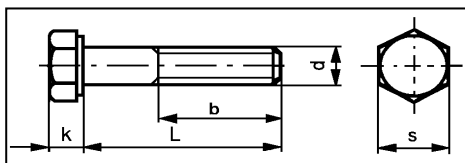

## HATLAPFEJŰ METRIKUS CSAVAR (részmenetes)

**DIN 931**

**8.8 minőség horg.**

P = menetemelkedés (mm)

d	6	8	10	12	14	16	18	20
k	4	8,3	6,4	7,5	8,8	10	11,5	12,5
P	1	1,25	1,5	1,75	2	2	2,5	2,5
S	10	13	17	19	22	24	27	30

Méret d x L	Csoma- golás db/1dob.	Ár Ft/db.
M6 x 55	200	9,13
M6 x 60	200	11,88
M6 x 65	200	12,90
M6 x 70	200	13,92
M6 x 80	200	15,40
M6 x 90	100	15,99
M6 x 100	100	18,70
M6 x 110	280	-
M6 x 120	250	-
M8 x 55	200	17,01
M8 x 60	200	17,27
M8 x 65	200	19,65
M8 x 70	200	22,03
M8 x 80	200	27,09
M8 x 90	100	28,60
M8 x 100	100	29,83
M8 x 110	100	38,50
M8 x 120	100	48,70
M10 x 55	100	30,80
M10 x 60	100	33,00
M10 x 65	100	-
M10 x 70	100	41,80
M10 x 80	100	45,91
M10 x 90	100	54,22
M10 x 100	100	61,23
M10 x 110	50	65,40
M10 x 120	50	75,14
M10 x 130	50	82,09
M10 x 140	50	98,67
M10 x 150	50	189,75
M10 x 160	50	213,79

Méret d x L	Csoma- golás db/1dob.	Ár Ft/db.
M12 x 55	100	46,20
M12 x 60	100	46,20
M12 x 70	50	50,60
M12 x 80	50	82,66
M12 x 90	50	87,50
M12 x 100	50	90,44
M12 x 110	50	114,83
M12 x 120	50	143,88
M12 x 130	50	149,60
M12 x 140	50	154,71
M12 x 150	50	169,76
M12 x 160	50	194,81
M14 x 55	50	76,23
M14 x 60	50	78,32
M14 x 65	50	89,95
M14 x 70	50	101,57
M14 x 80	50	105,75
M14 x 90	30	110,06
M14 x 100	30	115,12
M14 x 110	30	118,80
M14 x 120	30	125,24
M14 x 130	20	176,71
M14 x 140	20	192,79
M14 x 150	20	194,81
M14 x 160	20	-
M16 x 55	25	89,73
M16 x 60	25	92,52
M16 x 65	25	94,90
M16 x 70	25	97,90
M16 x 80	25	112,23
M16 x 90	20	115,50
M16 x 100	20	154,00