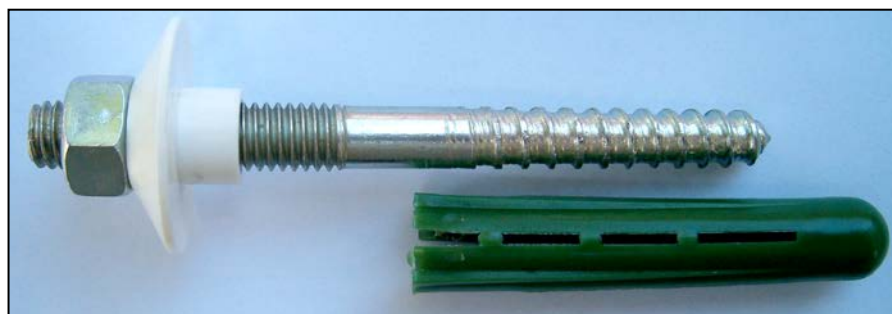

MOSDÓRÖGZÍTŐ CSAVAR

d_1	M6	M8	M10
d_2	5,9	7,9	9,9
a	-	-	-
b	-	-	-

Méret $d_1 \times L$	Csoma- golás db/1dob.	Ár Ft/db.
M6 x 60	500	10,68
M6 x 70	400	12,19
M6 x 80	300	13,73

Méret $d_1 \times L$	Csoma- golás db/1dob.	Ár Ft/db.
M8 x 50	200	15,25
M8 x 60	200	16,01
M8 x 70	200	16,78
M8 x 80	200	18,30
M8 x 90	100	19,06
M8 x 100	100	19,82
M8 x 120	100	22,87
M8 x 125	100	23,64
M8 x 140	100	25,92
M8 x 150	100	27,44
M8 x 180	50	32,03

Méret $d_1 \times L$	Csoma- golás db/1dob.	Ár Ft/db.
M10 x 60	100	21,80
M10 x 80	100	24,40
M10 x 105	500	27,44
M10 x 115	500	28,98
M10 x 125	400	30,49
M10 x 145	300	33,54
M10 x 180	300	39,64

BOYLERRÖGZÍTŐ CSAVAR

M12x145	300	60,05
---------	-----	-------

MOSDÓRÖGZÍTŐ CSAVAR KOMPLETT

Méret $d_1 \times L$	Csoma- golás db/1dob.	Ár Ft/db.
M8 x 80	2	117,40
M10 x 105	2	167,71

Az árváltozás jogát fenntartjuk.