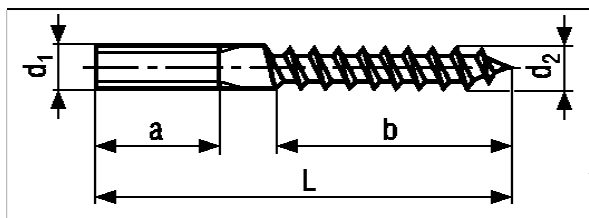

MOSDÓRÖGZÍTŐ CSAVAR

d_1	M6	M8	M10
d_2	5,9	7,9	9,9
a	-	-	-
b	-	-	-

Méret $d_1 \times L$	Csoma- golás db/1dob.	Ár Ft/db.
M6 x 60	500	10,68
M6 x 70	400	12,19
M6 x 80	300	13,73

Méret $d_1 \times L$	Csoma- golás db/1dob.	Ár Ft/db.
M8 x 50	200	15,25
M8 x 60	200	16,01
M8 x 70	200	16,78
M8 x 80	200	18,30
M8 x 90	100	19,06
M8 x 100	100	19,82
M8 x 120	100	22,87
M8 x 125	100	23,64
M8 x 140	100	25,92
M8 x 150	100	27,44
M8 x 180	50	32,03

Méret $d_1 \times L$	Csoma- golás db/1dob.	Ár Ft/db.
M10 x 60	100	21,80
M10 x 80	100	24,40
M10 x 105	500	27,44
M10 x 115	500	28,98
M10 x 125	400	30,49
M10 x 145	300	33,54
M10 x 180	300	39,64

BOYLERRÖGZÍTŐ CSAVAR

M12x145	300	60,05
---------	-----	-------

MOSDÓRÖGZÍTŐ CSAVAR KOMPLETT

Méret $d_1 \times L$	Csoma- golás db/1dob.	Ár Ft/db.
M8 x 80	2	117,40
M10 x 105	2	167,71

Az árváltozás jogát fenntartjuk.